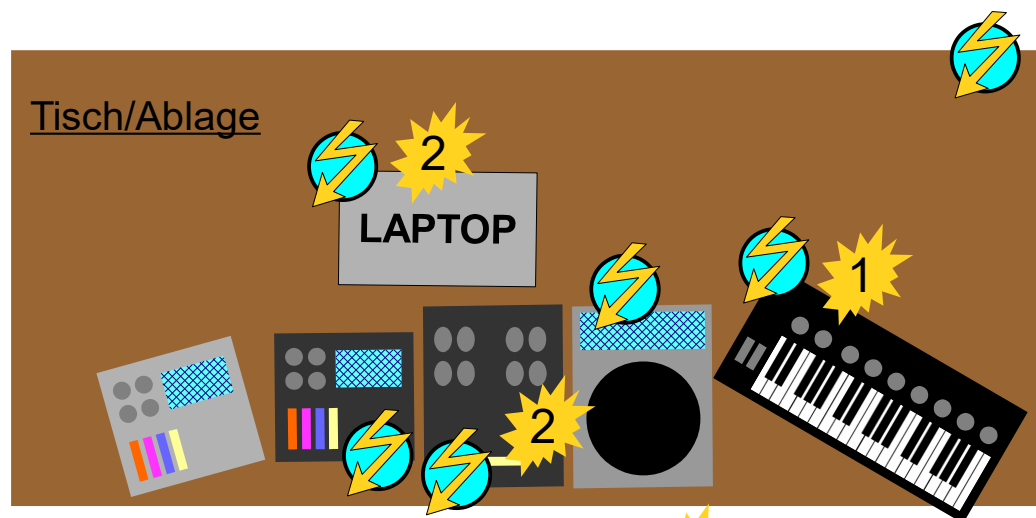

-  = Stromanschluss benötigt (**total 6**)
-  = Audiokanal benötigt (**total 7**)

AUDIENCE STAGE

1 ● VOCAL MIC 2,
mit Stativ
für Feature(s)

1 ● VOCAL MIC 1,
mit Stativ
für Luca

Luke Le Loup – Stage-/Techrider – Seite 2/2

Luke Le Loup = Luca Glausen. Hi!

Ich brauche von euch:

- 1x Tisch für komplettes Equipment.
Super stabil. Mindestmasse Fläche: 120x60cm. Optimale Höhe: 85cm
- 6x Stromanschluss: 5 Geräte, +1 Ersatz
- 2x Monitor: direkt links und rechts von mir auf dem Bühnenboden, L / R hard pan.
- 2x Vocal Mikrofon (zB Shure SM58 oder vergleichbar) mit je einem Stativ.
- Ich schicke euch insgesamt 7 Audiosignale (2x Stereo, 3x Mono), dies inklusive der beiden Mics!